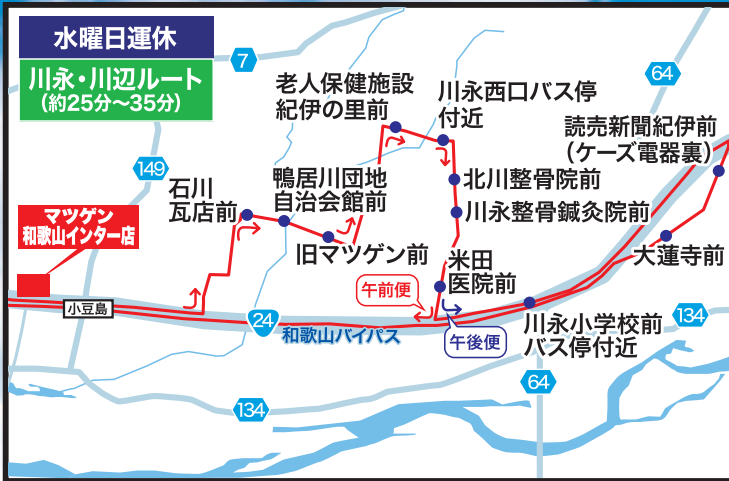

新サービス

いつも楽しいお買い物の

無料

マツゲンお買い物バス

運行中!

大好評毎週運行中!

(運休日にはご注意ください)

お客様により便利にご来店頂く為にお買い物バス運行サービスを始めます。
年齢を問わずどなた様でも**無料**でお気軽にご利用頂けます。

マツゲン和歌山インター店近隣の3エリアが運行コースとなります。

- ※停留所には看板はございませんが必ず停まりますので付近でお待ちください。
- ※悪天候・道路状況などにより到着時刻にずれが生じる場合がございますのでご容赦ください。
- ※乗車・下車場所の変更は出来ませんのでご了承ください。
- ※動物、危険物、有害物、通路・ドア・非常扉をふさぐ恐れのあるもの、車両を汚損する恐れのあるもの等の持ち込みは御遠慮ください。
- ※車内禁酒・禁煙にご協力お願い致します。
- ※25人乗りのマイクロバスをご用意しておりますが万一、定員オーバーの場合はご容赦ください。
- ※乗員・バスガイドは同乗いたしません。

●ルート順路

●定着時刻表

停車場所	1便	2便	3便
松源和歌山インター店前	8:55	10:10	14:00
石川瓦店前	9:00	10:15	14:05
鴨居川団地自治会館前	9:01	10:16	14:06
旧松源前	9:03	10:18	14:08
老人保健施設紀伊の里前	9:05	10:20	14:10
川永西口バス停付近	9:07	10:22	14:12
北川整骨院前	9:08	10:23	14:13
川永整骨鍼灸院前	9:09	10:24	14:14
米田病院前	9:11	10:26	14:16
川永小学校前バス停付近			14:19
読売新聞紀伊前(ケース電器裏)			14:24
大蓮寺前			14:26
松源和歌山インター店前	9:20	10:35	14:35
お帰り出発時間	10:10	12:00	15:25

「六十谷ルート」水曜・木曜運休になります

停車場所	1便	停車場所	1便
松源和歌山インター店	11:20	紀陽銀行六十谷店前	11:47
紀の川台自治会館前	11:35	六十谷バス停付近	11:48
紀の川台案内図前	11:36	JA直川前	11:49
中央公園前	11:37	来田バス停付近	11:50
三味池前	11:39	にしに内科前	11:51
蓮池前	11:40	ASA六十谷前	11:52
有功幼稚園前	11:41	高川バス停付近	11:54
有功地区自治会館前	11:42	江見歯科医院前	11:55
セブンイレブン六十谷前	11:45	松源和歌山インター店	12:00
お帰り出発時間	13:15		