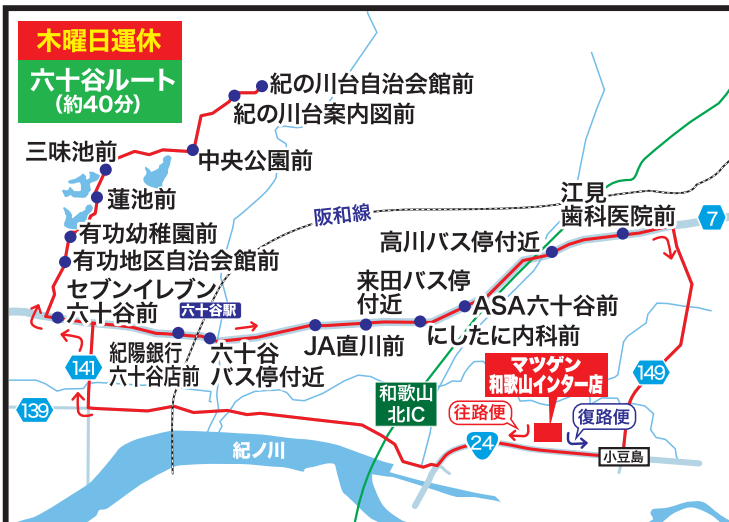

マツゲン和歌山インター店近隣の3エリアが運行コースとなります。

- ※停留所には看板はございませんが必ず停まりますので付近でお待ちください。
- ※悪天候・道路状況などにより到着時刻にずれが生じる場合がございますのでご容赦ください。
- ※乗車・下車場所の変更は出来ませんのでご了承ください。
- ※動物、危険物、有害物、通路・ドア・非常扉をふさぐ恐れのあるもの、車両を汚損する恐れのあるもの等の持ち込みは御遠慮ください。
- ※車内禁酒・禁煙にご協力お願い致します。
- ※25人乗りのマイクロバスをご用意しておりますが万一、定員オーバーの場合はご容赦ください。
- ※乗員・バスガイドは同乗いたしません。

●ルート順路

●定着時刻表

停車場所	1便	2便	3便
松源和歌山インター店前	8:55	10:10	14:00
石川瓦店前	9:00	10:15	14:05
鴨居川団地自治会館前	9:01	10:16	14:06
旧松源前	9:03	10:18	14:08
老人保健施設紀伊の里前	9:05	10:20	14:10
川永西口バス停付近	9:07	10:22	14:12
北川整骨院前	9:08	10:23	14:13
川永整骨鍼灸院前	9:09	10:24	14:14
米田病院前	9:11	10:26	14:16
川永小学校前バス停付近			14:19
読売新聞紀伊前(ケース電器裏)			14:24
大蓮寺前			14:26
松源和歌山インター店前	9:20	10:35	14:35
お帰り出発時間	10:10	12:00	15:25

停車場所	1便	2便	3便
松源和歌山インター店前	9:25	10:40	14:40
JA紀伊前	9:30	10:45	14:45
県営団地前	9:33	10:48	14:48
白井珠算前	9:34	10:49	14:49
団地公園前	9:35	10:50	14:50
団地口前	9:37	10:52	14:52
紀伊小学校バス停付近	9:39	10:54	14:54
弘西バス停付近	9:40	10:55	14:55
大西酒店前	9:41	10:56	14:56
ライオンズマンション前	9:43	10:58	14:58
石川瓦商事前	9:45	11:00	15:00
松源和歌山インター店前	9:50	11:05	15:05
お帰り出発時間	10:40	12:00	16:05

「六十谷ルート」水曜・木曜運休になります

停車場所	1便	停車場所	1便
松源和歌山インター店	11:20	紀陽銀行六十谷店前	11:47
紀の川台自治会館前	11:35	六十谷バス停付近	11:48
紀の川台案内図前	11:36	JA直川前	11:49
中央公園前	11:37	来田バス停付近	11:50
三味池前	11:39	にしに内科前	11:51
蓮池前	11:40	ASA六十谷前	11:52
有功幼稚園前	11:41	高川バス停付近	11:54
有功地区自治会館前	11:42	江見歯科医院前	11:55
セブンイレブン六十谷前	11:45	松源和歌山インター店	12:00
お帰り出発時間	13:15		