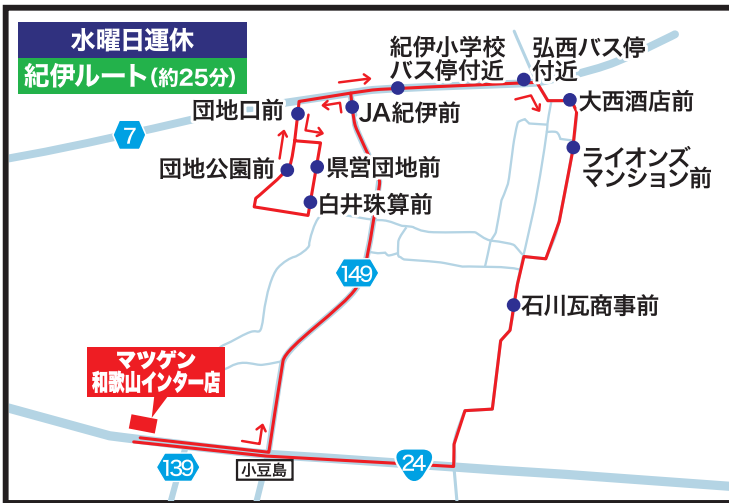

マツゲン和歌山インター店近隣の3エリアが運行コースとなります。

- ※停留所には看板はございませんが必ず停まりますので付近でお待ちください。
- ※悪天候・道路状況などにより到着時刻にずれが生じる場合がございますのでご容赦ください。
- ※乗車・下車場所の変更は出来ませんのでご了承ください。
- ※動物、危険物、有害物、通路・ドア・非常扉をふさぐ恐れのあるもの、車両を汚損する恐れのあるもの等の持ち込みは御遠慮ください。
- ※車内禁酒・禁煙にご協力お願い致します。
- ※25人乗りのマイクロバスをご用意しておりますが万一、定員オーバーの場合はご容赦ください。
- ※乗員・バスガイドは同乗いたしません。

●ルート順路

●定着時刻表

停車場所	1便	2便	3便
松源和歌山インター店前	8:55	10:10	14:00
石川瓦店前	9:00	10:15	14:05
鴨居川団地自治会館前	9:01	10:16	14:06
旧松源前	9:03	10:18	14:08
老人保健施設紀伊の里前	9:05	10:20	14:10
川永西口バス停付近	9:07	10:22	14:12
北川整骨院前	9:08	10:23	14:13
川永整骨鍼灸院前	9:09	10:24	14:14
米田病院前	9:11	10:26	14:16
川永小学校前バス停付近			14:19
読売新聞紀伊前(ケース電器裏)			14:24
大蓮寺前			14:26
松源和歌山インター店前	9:20	10:35	14:35
お帰り出発時間	10:10	12:00	15:25

停車場所	1便	2便	3便
松源和歌山インター店前	9:25	10:40	14:40
JA紀伊前	9:30	10:45	14:45
県営団地前	9:33	10:48	14:48
白井珠算前	9:34	10:49	14:49
団地公園前	9:35	10:50	14:50
団地口前	9:37	10:52	14:52
紀伊小学校バス停付近	9:39	10:54	14:54
弘西バス停付近	9:40	10:55	14:55
大西酒店前	9:41	10:56	14:56
ライオンズマンション前	9:43	10:58	14:58
石川瓦商事前	9:45	11:00	15:00
松源和歌山インター店前	9:50	11:05	15:05
お帰り出発時間	10:40	12:00	16:05

「六十谷ルート」水曜・木曜運休になります

停車場所	1便	停車場所	1便
松源和歌山インター店	11:20	紀陽銀行六十谷店前	11:47
紀の川台自治会館前	11:35	六十谷バス停付近	11:48
紀の川台案内図前	11:36	JA直川前	11:49
中央公園前	11:37	来田バス停付近	11:50
三味池前	11:39	にしに内科前	11:51
蓮池前	11:40	ASA六十谷前	11:52
有功幼稚園前	11:41	高川バス停付近	11:54
有功地区自治会館前	11:42	江見歯科医院前	11:55
セブンイレブン六十谷前	11:45	松源和歌山インター店	12:00
お帰り出発時間	13:15		